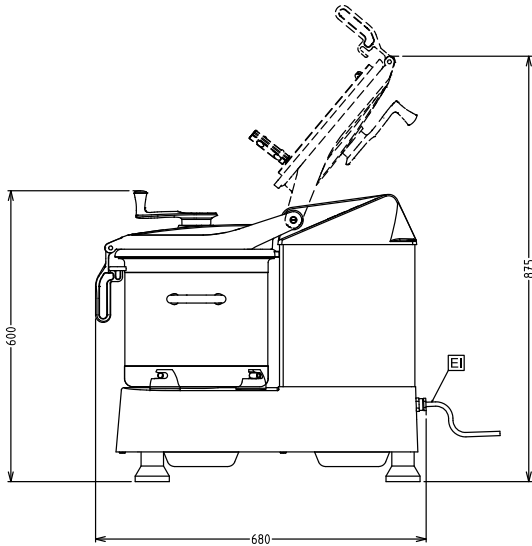

### Jóváhagyás

Előlnézet

**Elektromos**

Tápfeszültség:	600089 (KE180S)	380-480V/3 ph/50/60 Hz
Felvett teljesítmény:		3 kW
Összes Watt:		3 kW

**Kapacitás:**

Teljesítmény (max.):	8 kg/ciklus
Kapacitás:	17.5 Litre

**Technikai információ:**

Külső méretek, szélesség:	416 mm
Külső méretek, mélység:	680 mm
Külső méretek, magasság:	603 mm
Szállítási súly:	80 kg

Oldalnézet

EI = Elektromos csatlakozás

Felülnézet