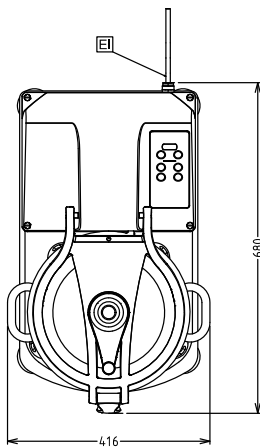

**Technikai információ:**

Külső méretek, szélesség:	416 mm
Külső méretek, mélység:	680 mm
Külső méretek, magasság:	603 mm
Szállítási súly:	80 kg

Oldalnézet

EI = Elektromos csatlakozás

Felülnézet