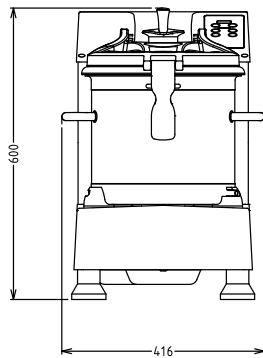

Előlnézet

Elektromos

Tápfeszültség:	600089 (KE180S)	380-480V/3 ph/50/60 Hz
Felvett teljesítmény:		3 kW
Összes Watt:		3 kW

Kapacitás:

Teljesítmény (max.):	8 kg/ciklus
Kapacitás:	17.5 Litre

Technikai információ:

Külső méretek, szélesség:	416 mm
Külső méretek, mélység:	680 mm
Külső méretek, magasság:	603 mm
Szállítási súly:	80 kg

EI = Elektromos csatlakozás